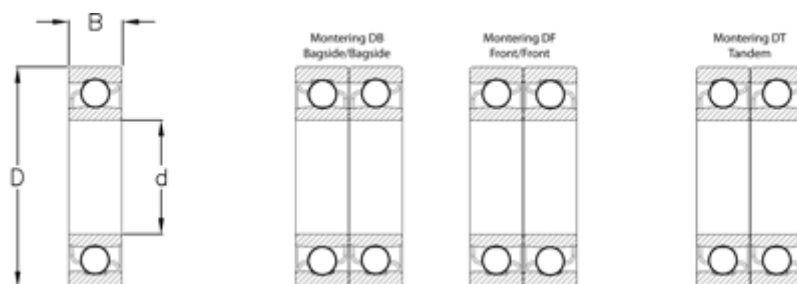

Varenummer: 570802001207
Beskrivelse: NSK Vinkelkontaktleje 7004C
d=20 D=42 B=12 Vinkel 15°

Mål

B = 12
D = 42
d = 20